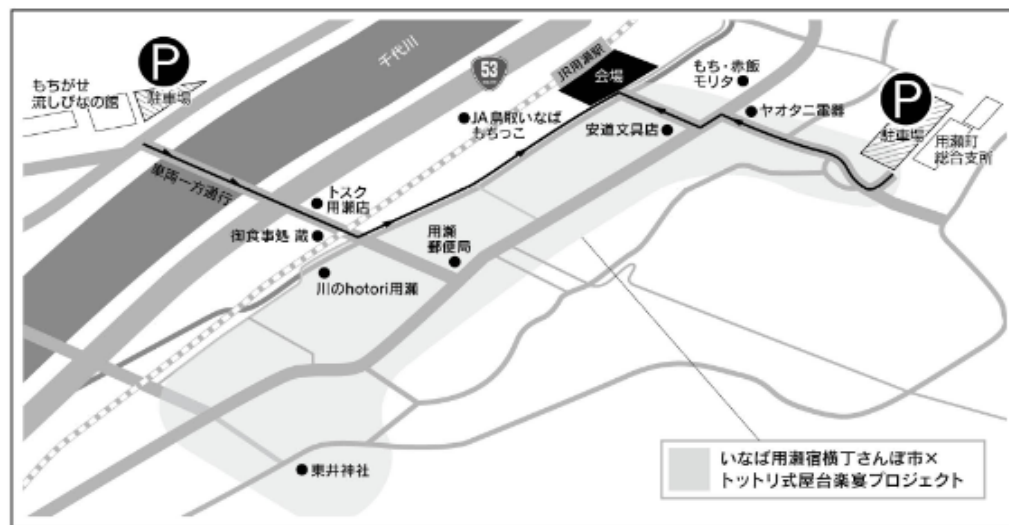

魅力的な商品・サービスのご紹介!!

参加事業所一覧

(株) トラスト もさえびチップス等・バルーンアート	平尾とうふ店 豆腐・油揚げ
マルサンアイ鳥取(株) 各種豆乳飲料・みそ製品(試飲あり)	エアーズロック風紋 ローストビーフ重・和牛の巻き寿司
HARVEST こだわり農園 干し芋・白ネギ・かぼちゃ	リカーショップやまだ 飲料・生ビール
岸田手袋靴下製造所 ポップコーン・綿菓子・こんにやく・靴下・衣料品・ストラップ	森下商店(有) イカ焼き・もち米
さじアストロパーク(有)かみんくさじ 星のワークショップ (旧用瀬商工会館2階)	(同) さじ振興 宇宙食・宇宙グッズ
手づくり梨工房 梨あめ・梨シャーベット	なかや農園 王秋梨・梅ジャム・梅ドリンク
鳥取市南商工会女性部 手作りおこわ・EM 菌廃油石鯨	鳥取市南商工会青年部 ふわふわドーム等運営
事業運営委員会 ラーメン・からあげ・豚汁	療術体験特別協力 寛ぎ空間 菜だ・まえた療術院 茗荷療術院・長田療術院
包丁研ぎ協力 ニシカ建築・(有) 井本工務店	

※出店事業所及び内容は変更の場合がございます。

お問い合わせ

鳥取市南商工会 事務局

TEL:0858-85-1160 FAX:0858-85-1159